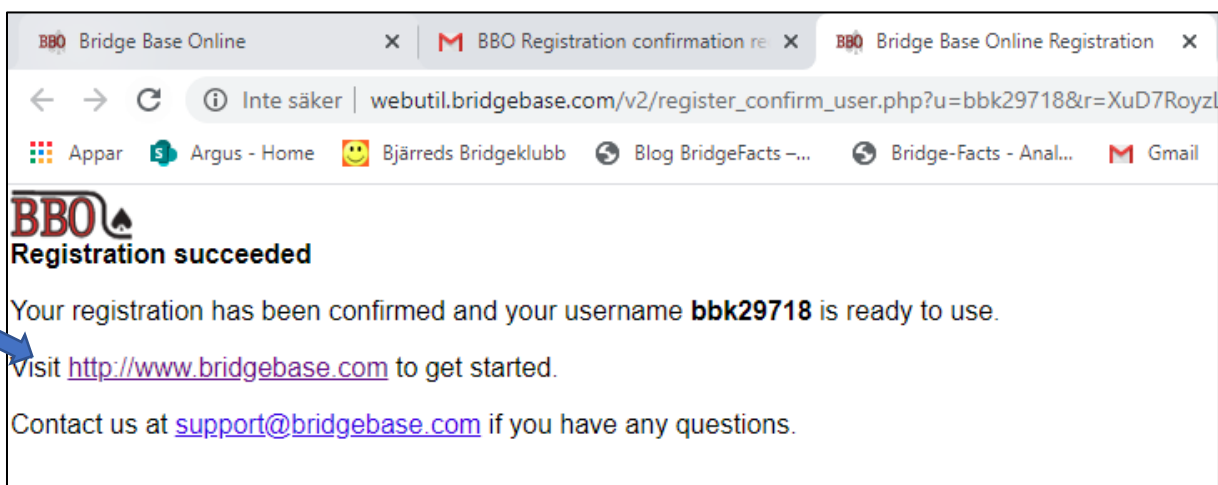

Om du missar detta steg får du följande meddelande när du försöker logga in:

Lite svengelska där 😊

Vi gör inte så, utan vi går till vårt mail-konto (G-mail i mitt fall):

Här pratar BBO dock engelska:

Du öppnar mailet som innehåller mer detaljerade anvisningar:

Klicka på den röda länken och om alla stegen lyckats visas:

Klicka på länken till BBO och du hamnar åter på BBO:s entré-sida klicka nu på "Login/Register":

Bridge Base Online

Social play. ACBL Games. Tournaments. Solitaire.