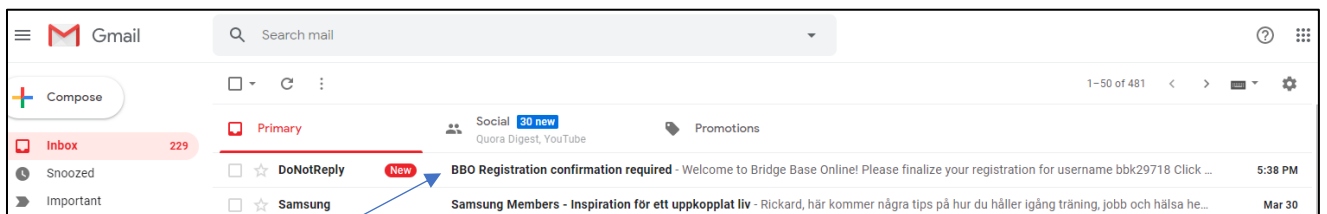

verifiera att du är den som innehar detta mailkonto. Detta använder BBO till att knyta ditt Användarnamn till din mailadress.

OBS! Jag har aldrig fått något önskat mail från BBO!

Inte som FunBridge med andra ord!

Om du missar detta steg får du följande meddelande när du försöker logga in:

Lite svengelska där 😊

Vi gör inte så, utan vi går till vårt mail-konto (G-mail i mitt fall):

Här pratar BBO dock engelska:

Du öppnar mailet som innehåller mer detaljerade anvisningar: