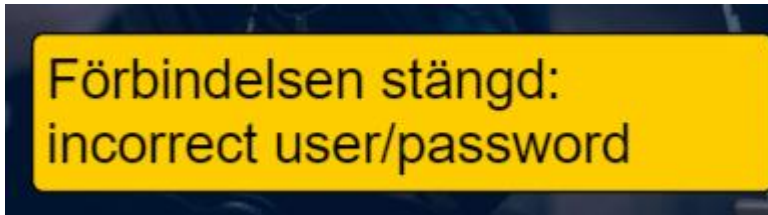

Om det strular.

I de flesta fall fungerar det som det ska 😊. Då BBO har hård belastning på sina datorer kan det ibland gå snett. Det bästa är att i så fall avvakta en dag och göra ett nytt försök enligt ovan. Nedan redogör jag för några problem jag själv stött på, speciellt när jag hjälpt andra 😊.

1. Får du inget verifieringsmail när du skapar ditt konto, så avvakta en dag. Beror troligen på överbelastning på BBO.
2. Detta meddelande får du i första hand om du angett ditt Användarnamn eller ditt Lösenord felaktigt. Du kan också få det om du försöker logga in på ett konto som inte blivit verifierat med mail enligt beskrivningen ovan.

3. Om du glömmert bort ditt Användarnamn är det kört, du får helt enkelt lägga upp ett nytt!
4. Har du glömt ditt lösenord kan du återställa det (Se i inloggningsbilden). Du får då ett mail där du med en länk kan återställa ditt lösenord.
5. Du kan inte ändra email-adressen du angivet när du lade upp ditt konto. Så länge du kommer ihåg ditt lösenord gör det inget om du ändrat din email-adress. Men behöver du återställa ditt lösenord är det kört 😞

Det finns säkert annat som kan strula – fråga mig jag har arbetat med datorer och lyckats livnära mig på det i hela mitt yrkesverksamma liv.

/Rickard