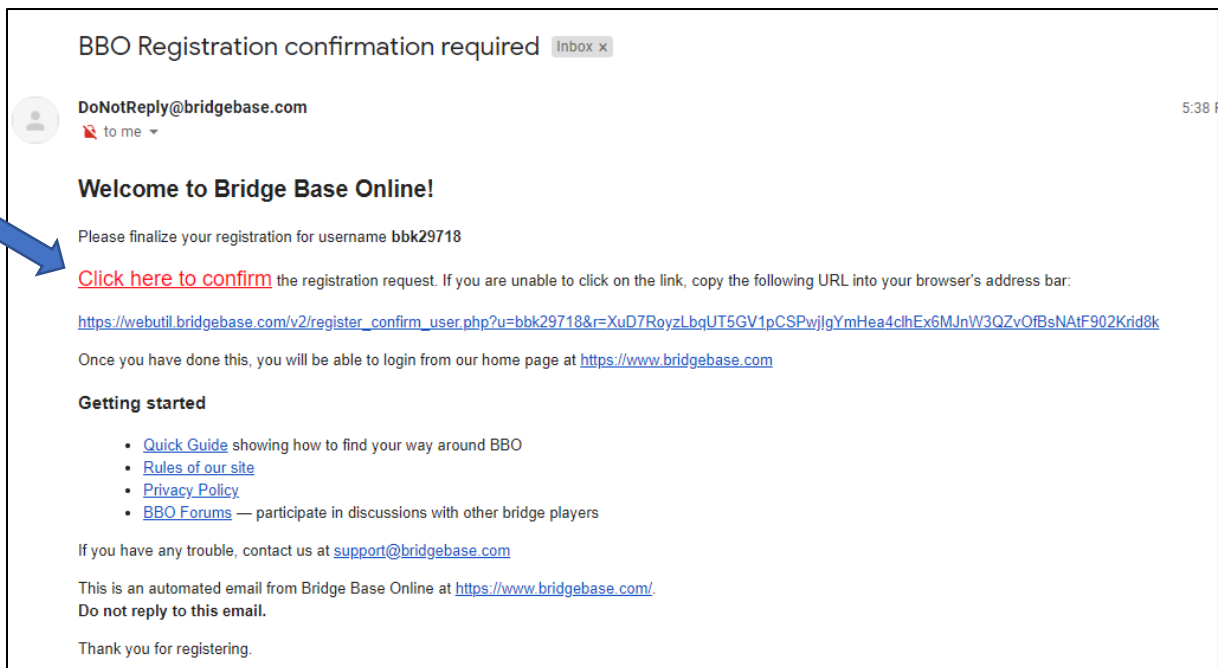

Om du missar detta steg får du följande meddelande när du försöker logga in:

Lite svengelska där 😊

Vi gör inte så, utan vi går till vårt mail-konto (G-mail i mitt fall):

Här pratar BBO dock engelska:

Du öppnar mailet som innehåller mer detaljerade anvisningar:

Klicka på den röda länken och om alla stegen lyckats visas:

Klicka på länken till BBO och du hamnar åter på BBO:s entré-sida klicka nu på "Login/Register":

Bridge Base Online

Social play. ACBL Games. Tournaments. Solitaire.